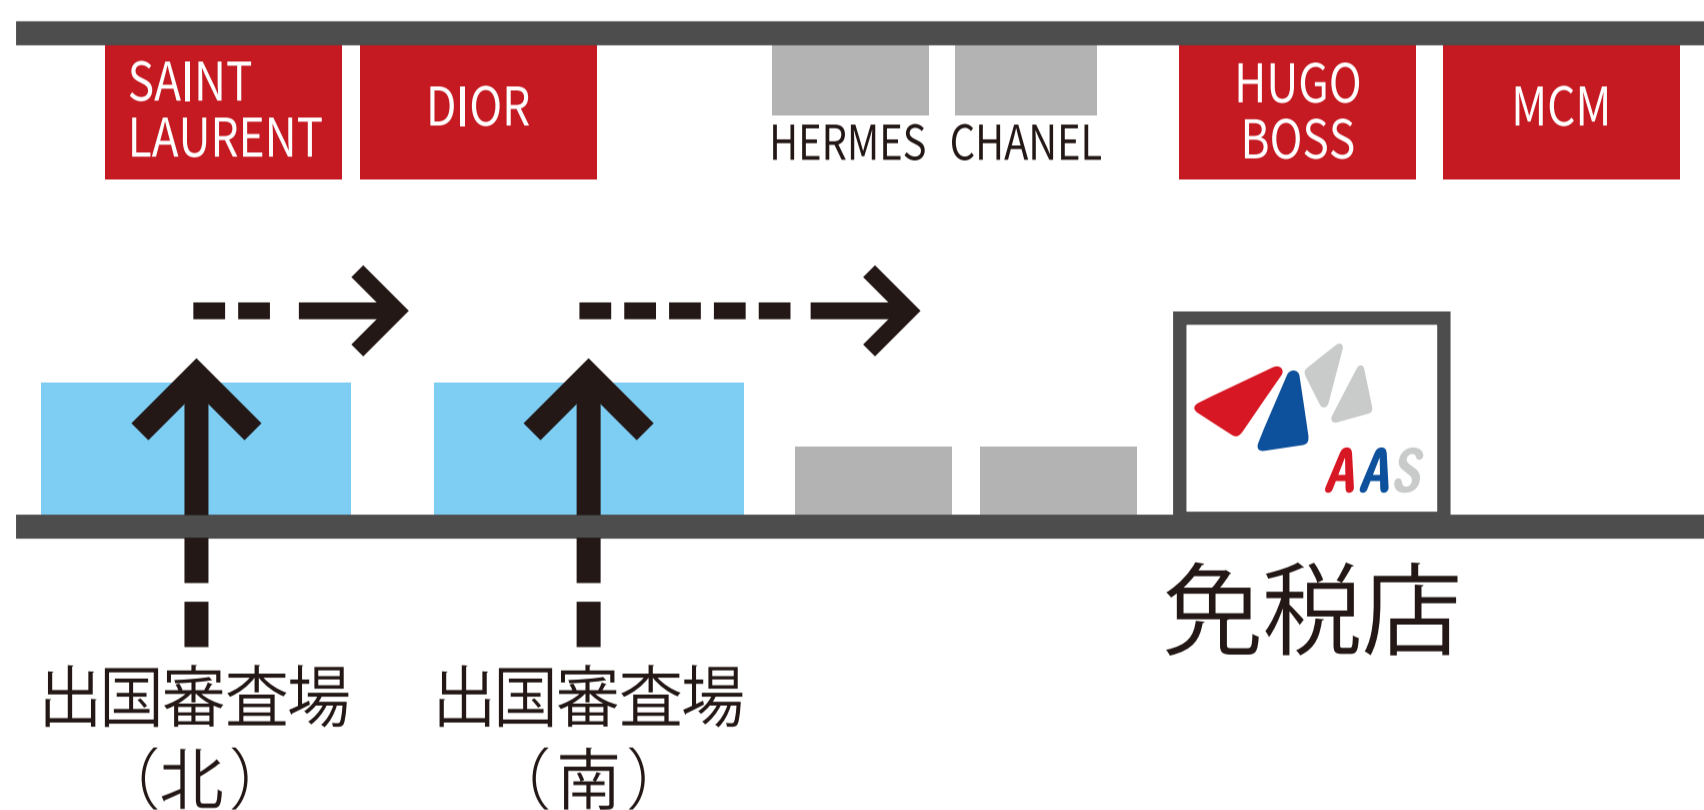

SHOP INFORMATION

**AAS免税店はこちら**

関西国際空港出発エリア3F  
南ウイング国際線出発エリア

国際線ゲートエリア

**3F** 本館

○ **株式会社朝日エアポートサービスのお問合せ窓口**

株式会社朝日エアポートサービス 関西空港営業部免税店予約担当係

MAIL : [info@aaS-dutyfree.com](mailto:info@aaS-dutyfree.com)